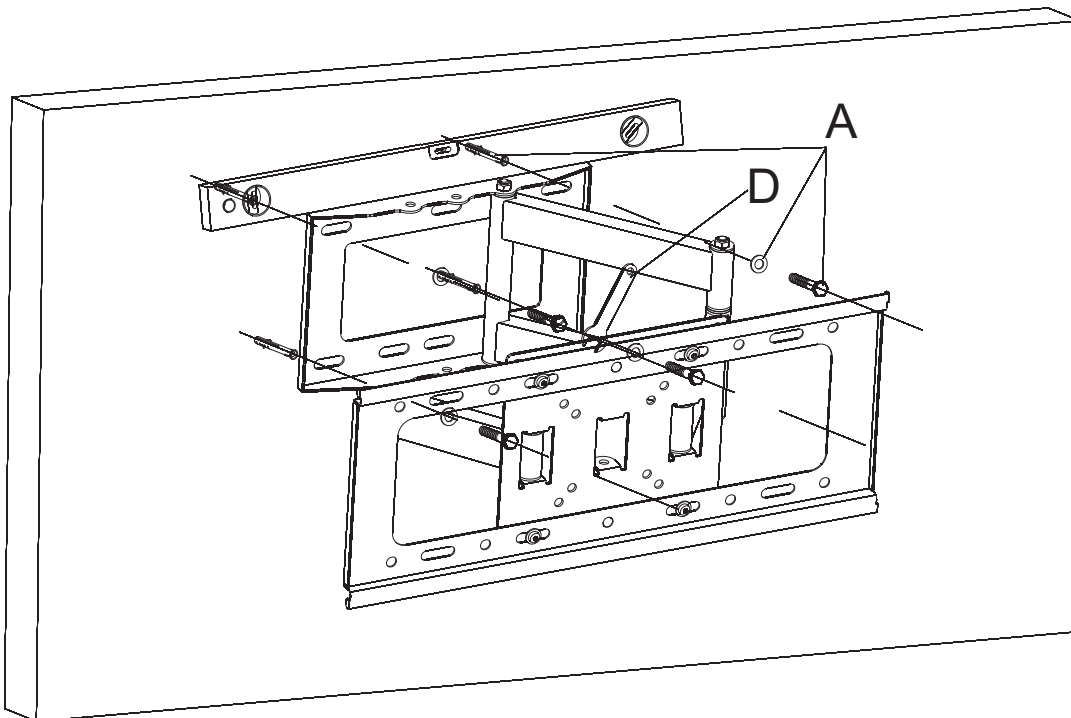

# 2M VESA

**Vertica 540** — настенное крепление для дисплея 32-55", 35 кг, VESA 400x400 (макс.), наклон 15°, поворот 180°, профиль 99-400 мм, черный

32-55" / 81-139см

Дисплей  
35 кг  
(макс)

400x400  
(макс)

## VTC-0540-B

**1**

**2**

**3**

4

5