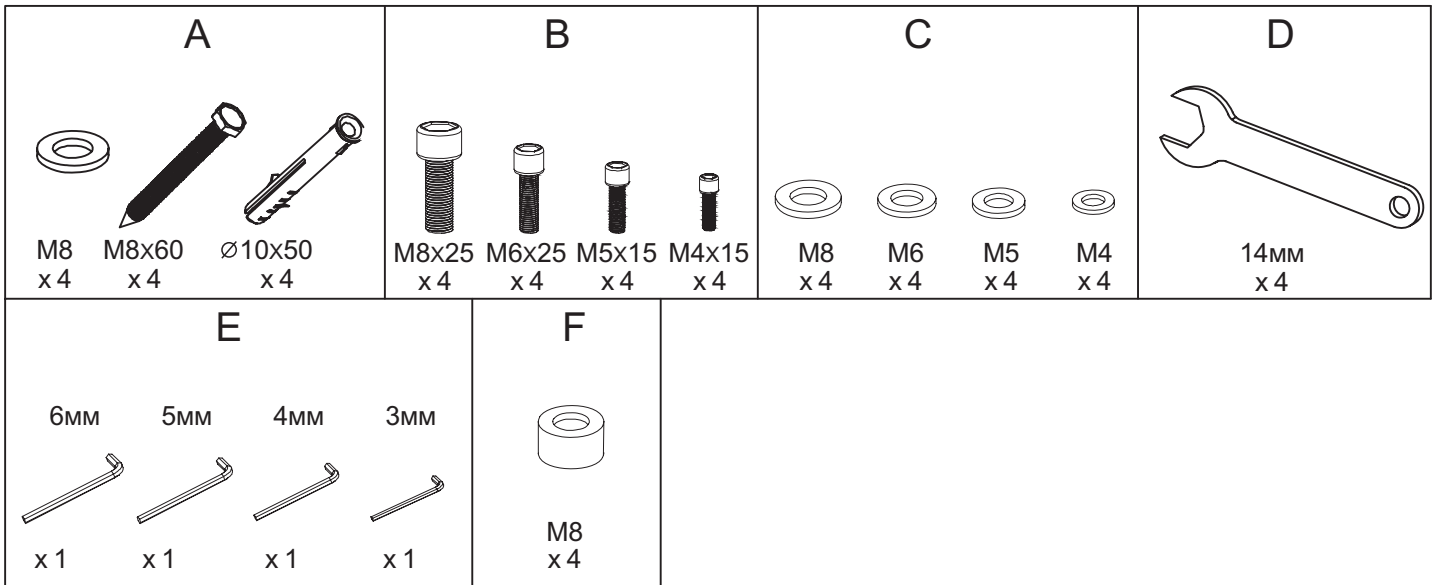

# 2M VESA

**Vertica 540** — настенное крепление для дисплея 32-55", 35 кг, VESA 400x400 (макс.), наклон 15°, поворот 180°, профиль 99-400 мм, черный

32-55" / 81-139см

Дисплей  
35 кг  
(макс)

400x400  
(макс)

## VTC-0540-B

**1**

**2**

**3**

4

5