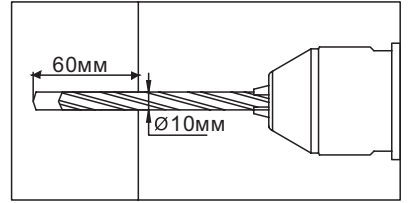

# 2M VESA

**Vertica 540** — настенное крепление для дисплея 32-55", 35 кг, VESA 400x400 (макс.), наклон 15°, поворот 180°, профиль 99-400 мм, черный

32-55" / 81-139см

Дисплей  
35 кг  
(макс)

400x400  
(макс)

## VTC-0540-B

**1**

**2**

**3**

4

5