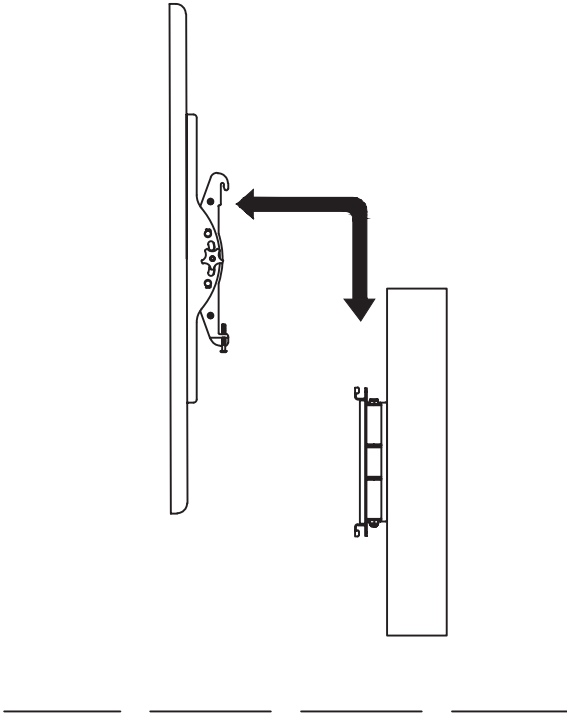

# 2M VESA

**Vertica 540** — настенное крепление для дисплея 32-55", 35 кг, VESA 400x400 (макс.), наклон 15°, поворот 180°, профиль 99-400 мм, черный

32-55" / 81-139см

Дисплей  
35 кг  
(макс)

400x400  
(макс)

## VTC-0540-B

**1**

**2**

**3**

4

5