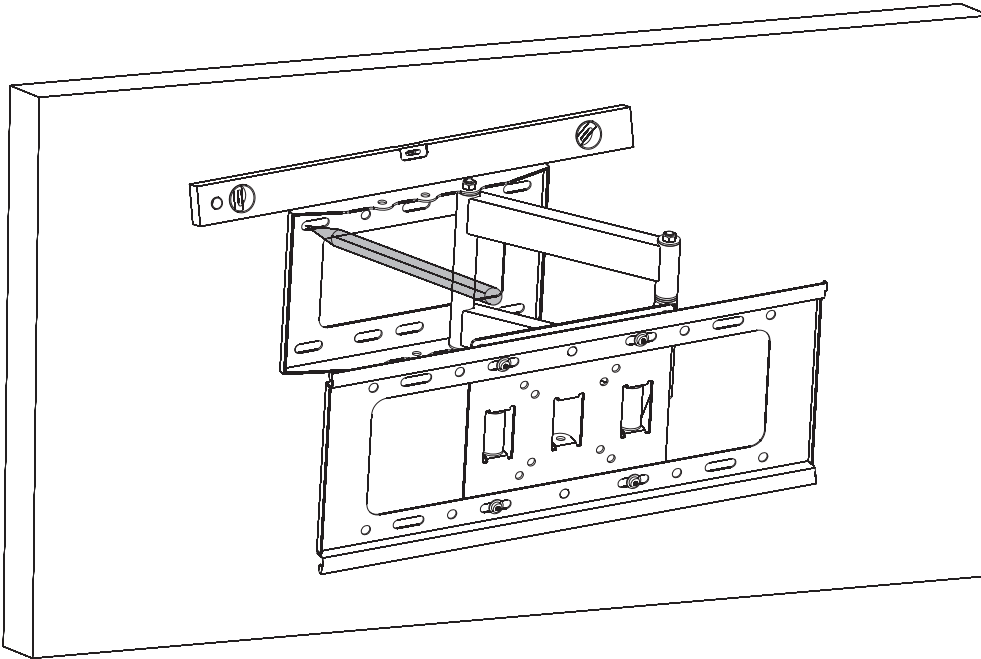

# 2M VESA

**Vertica 540** — настенное крепление для дисплея 32-55", 35 кг, VESA 400x400 (макс.), наклон 15°, поворот 180°, профиль 99-400 мм, черный

32-55" / 81-139см

Дисплей  
35 кг  
(макс)

400x400  
(макс)

## VTC-0540-B

**1**

**2**

**3**

4

5