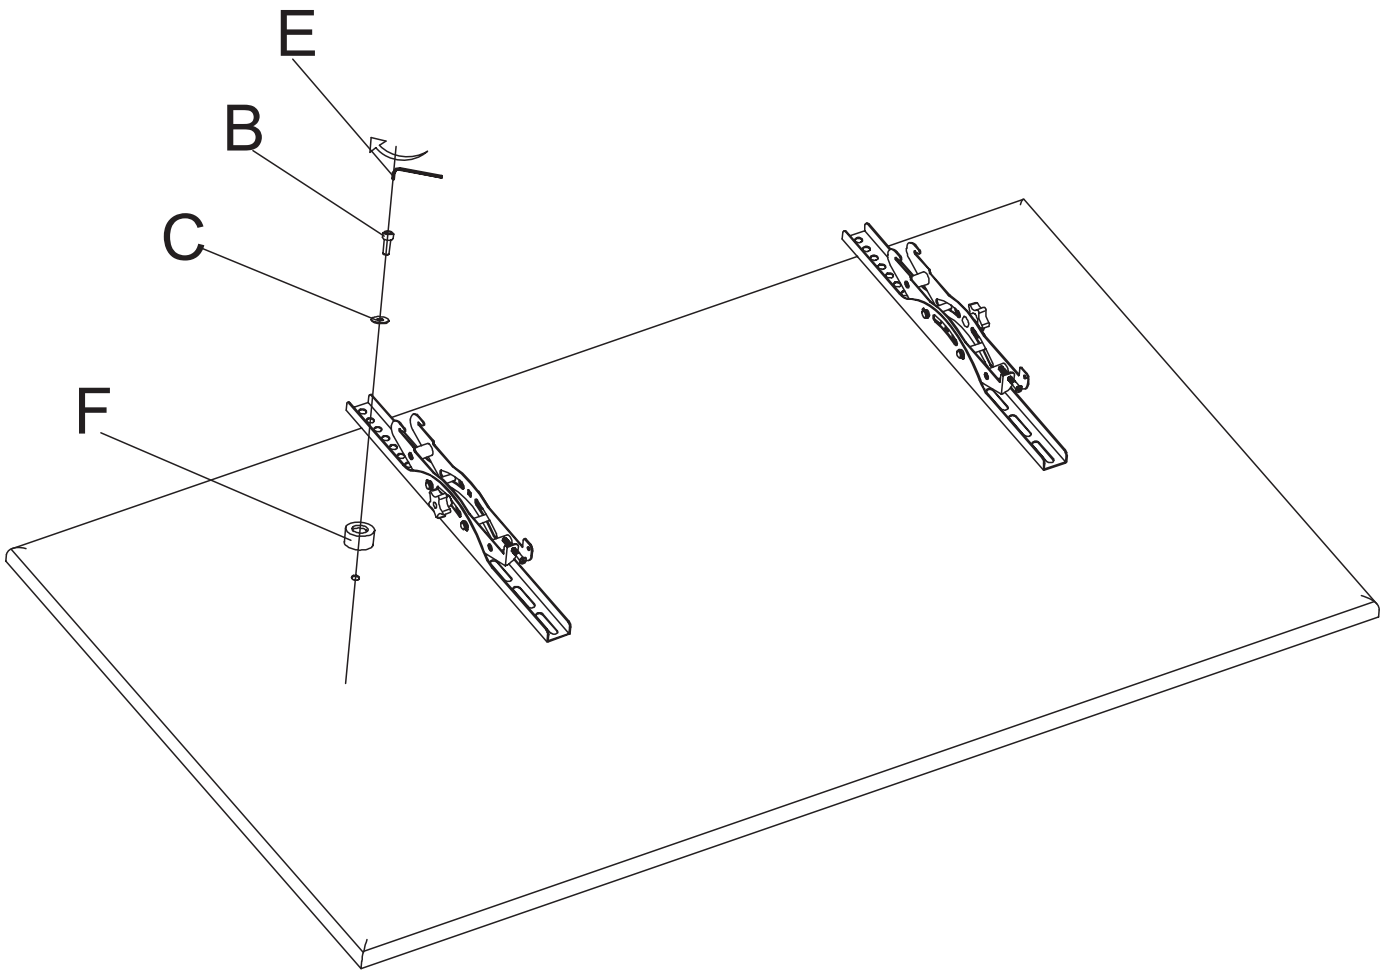

# 2M VESA

**Vertica 540** — настенное крепление для дисплея 32-55", 35 кг, VESA 400x400 (макс.), наклон 15°, поворот 180°, профиль 99-400 мм, черный

32-55" / 81-139см

Дисплей  
35 кг  
(макс)

400x400  
(макс)

## VTC-0540-B

**1**

**2**

**3**

4

5