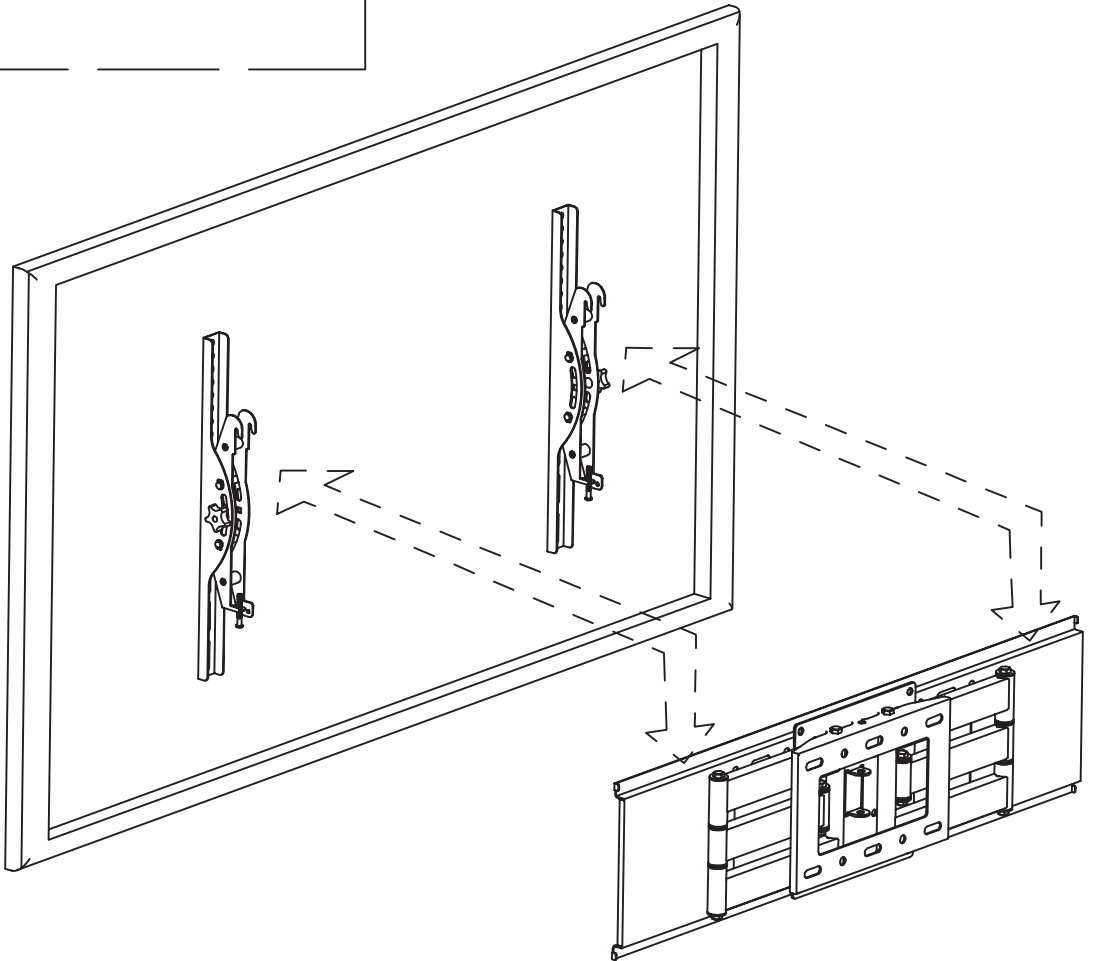

# 2M VESA

**Vertica 540** — настенное крепление для дисплея 32-55", 35 кг, VESA 400x400 (макс.), наклон 15°, поворот 180°, профиль 99-400 мм, черный

32-55" / 81-139см

Дисплей  
35 кг  
(макс)

400x400  
(макс)

## VTC-0540-B

**1**

**2**

**3**

4

5