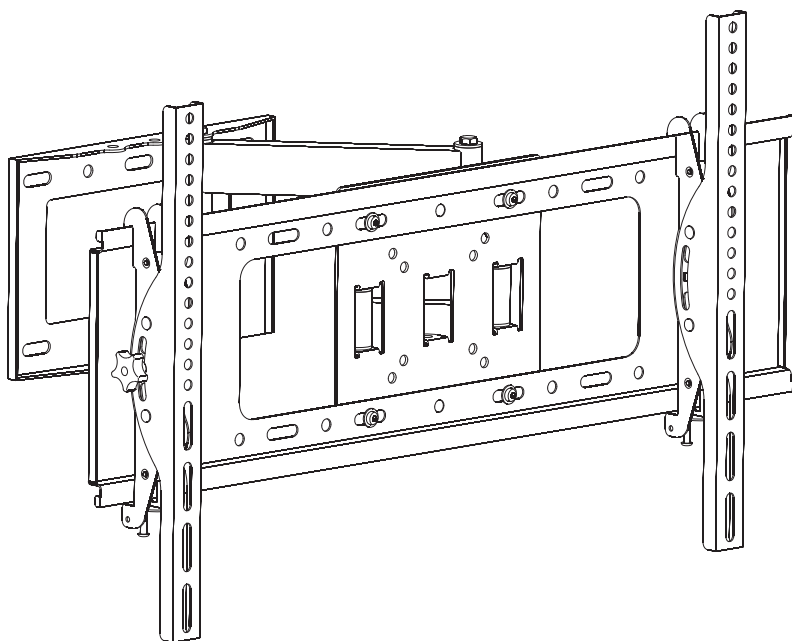

# 2M VESA

**Vertica 540** — настенное крепление для дисплея 32-55", 35 кг, VESA 400x400 (макс.), наклон 15°, поворот 180°, профиль 99-400 мм, черный

32-55" / 81-139см

Дисплей  
35 кг  
(макс)

400x400  
(макс)

## VTC-0540-B

**1**

**2**

**3**

4

5