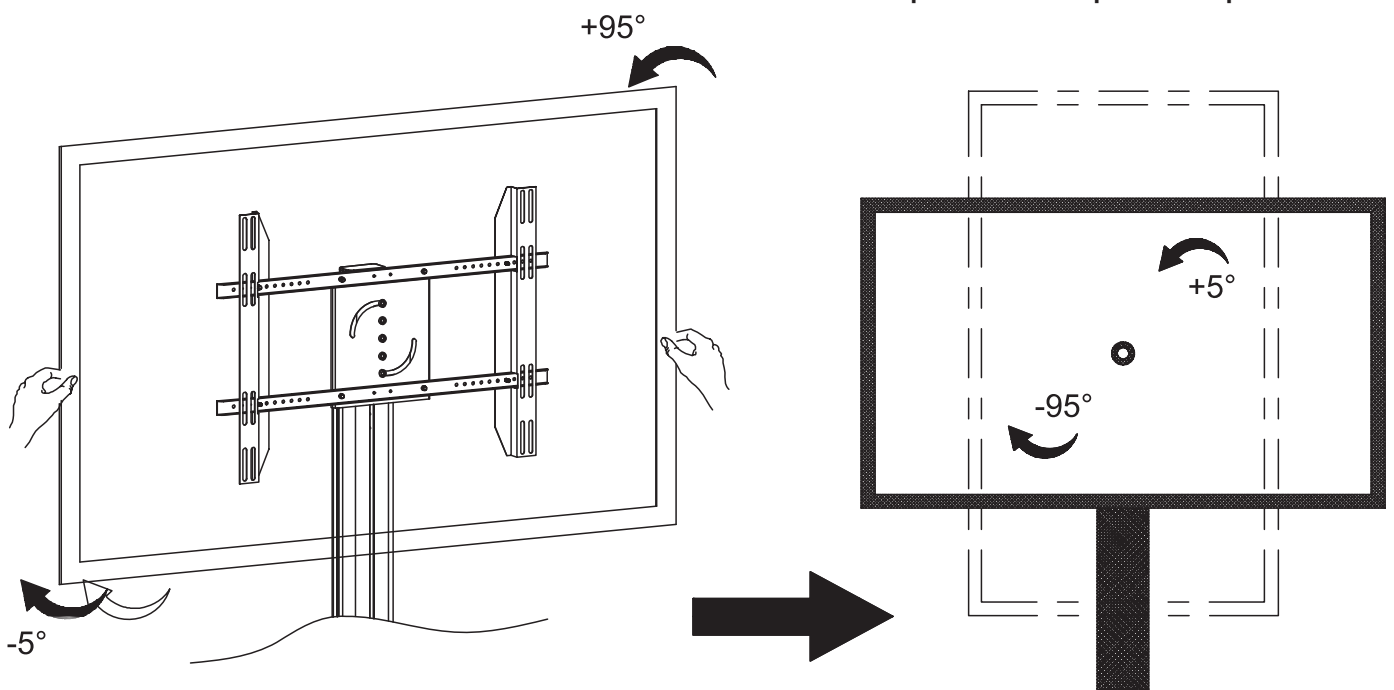

# 2M VESA

**MediaPro 110** — мобильная стойка для дисплея, высота 1720 мм (макс), 2 полки, розетки, серебро

## EAC

30-60" / 76-152 см

Полка для камеры  
5 кг (макс)

Полка для кодека  
10 кг (макс)

Дисплей  
60 кг (макс)

800x400 (макс)

Наклон вверх  $-15^\circ$ , наклон вниз  $+5^\circ$

Книжный и альбомный режимы просмотра

**1**

**2**

Перед установкой нажать вниз для блокировки движения

**3**

4

**5**