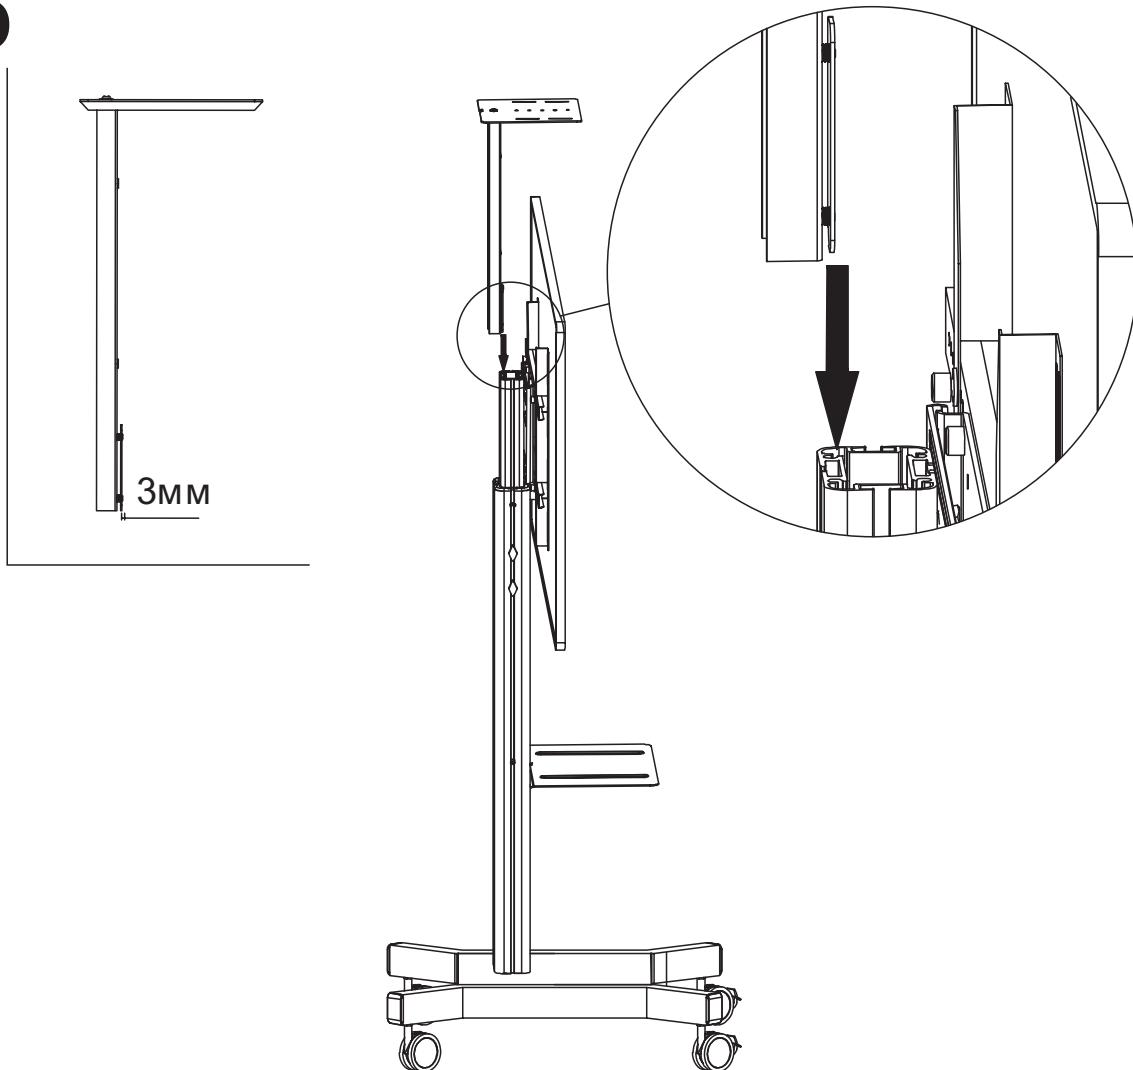

# 2M VESA

**MediaPro 110** — мобильная стойка для дисплея, высота 1720 мм (макс), 2 полки, розетки, серебро

## EAC

30-60" / 76-152 см

Полка для камеры  
5 кг (макс)

Полка для кодека  
10 кг (макс)

Дисплей  
60 кг (макс)

800x400 (макс)

для VESA больше 200x200

$V \neq 200\text{MM}$

$V_i \neq 200\text{MM}$

**6**

$V \neq 200\text{MM}$

$V_i \neq 200\text{MM}$

**7**

**8**

9

10

**11**

**12**