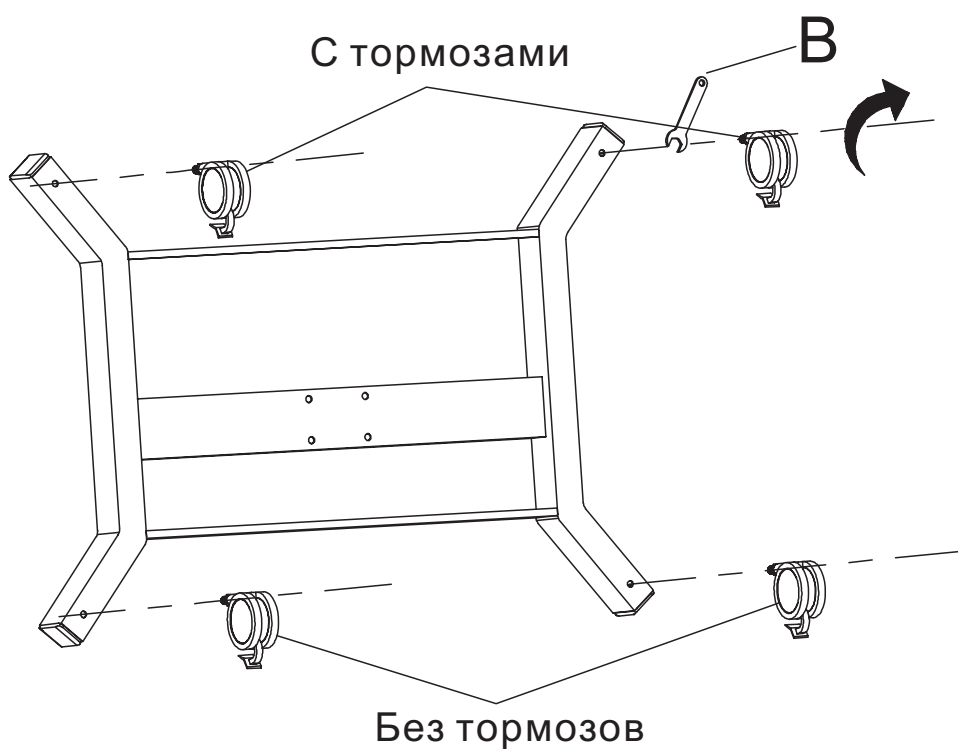

1

2

Перед установкой нажать вниз для блокировки движения