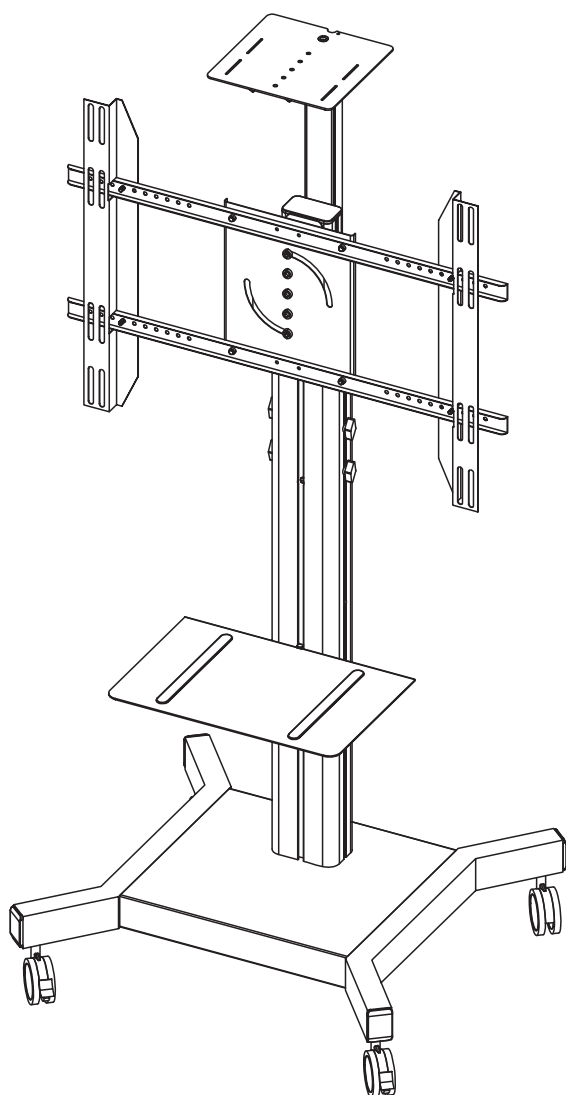

# 2M VESA

**MediaPro 110** — мобильная стойка для дисплея, высота 1720 мм (макс), 2 полки, розетки, серебро

## EAC

30-60" / 76-152 см

Полка для камеры  
5 кг (макс)

Полка для кодека  
10 кг (макс)

Дисплей  
60 кг (макс)

800x400 (макс)

## MDP-ZFM020-2-S

 <p>x1</p>	 <p>x2</p>	 <p>x2</p>	
 <p>x1</p>	 <p>x2</p>	 <p>x1</p>	 <p>x1</p>
 <p>x1</p>	 <p>x1</p>	 <p>x1</p>	 <p>x2</p>

<p style="text-align: center;"><b>A</b></p>  <p>M8x35 x4</p> <p>M8 x4</p>	<p style="text-align: center;"><b>B</b></p>  <p>14MM x1</p>	<p style="text-align: center;"><b>C</b></p>  <p>M8 x4</p>	<p style="text-align: center;"><b>D</b></p>  <p>M8x25 x4</p> <p>M6x25 x4</p> <p>M5x15 x4</p> <p>M4x15 x4</p>
<p style="text-align: center;"><b>E</b></p>  <p>M8 x4</p> <p>M6 x4</p> <p>M5 x4</p> <p>M4 x4</p>		<p style="text-align: center;"><b>F</b></p> <p>6MM    5MM    4MM    3MM</p>  <p>x1    x1    x1    x1</p>	