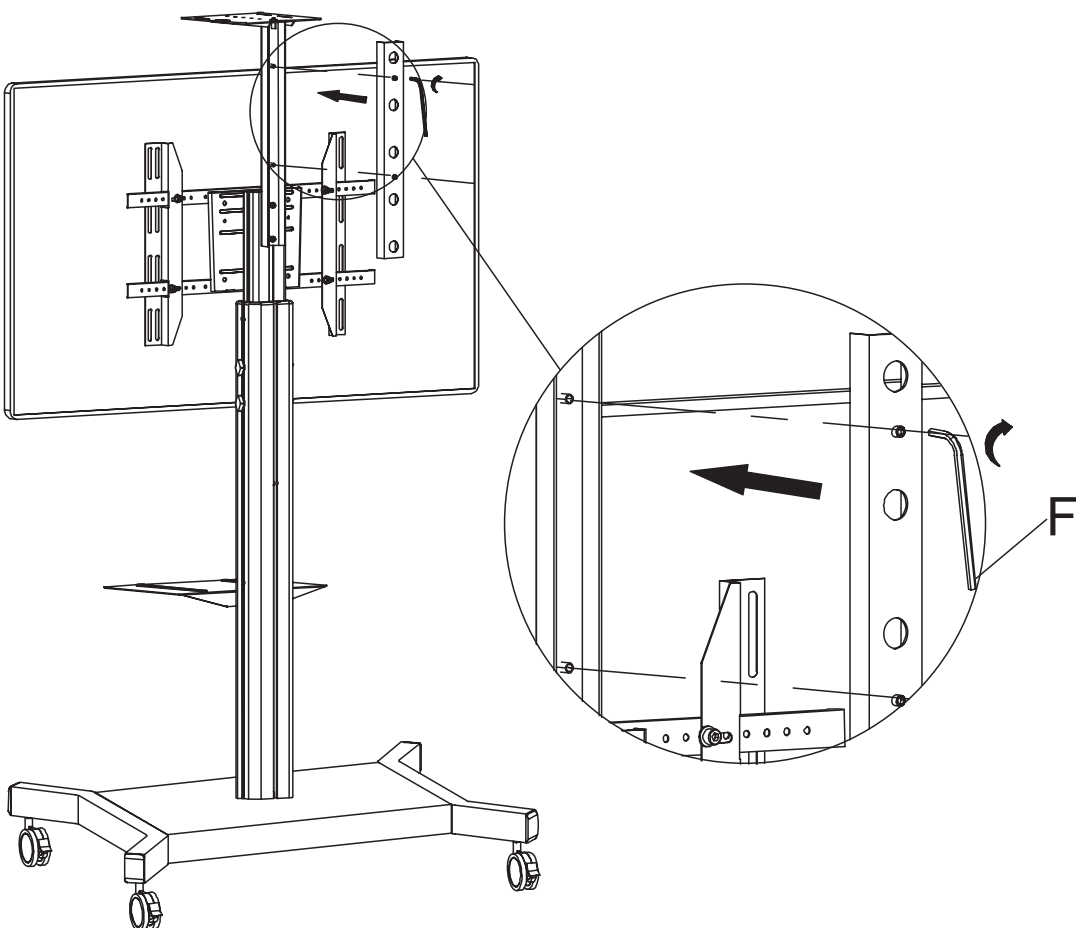

# 2M VESA

**MediaPro 110** — мобильная стойка для дисплея, высота 1720 мм (макс), 2 полки, розетки, серебро

9

10

**11**

**12**