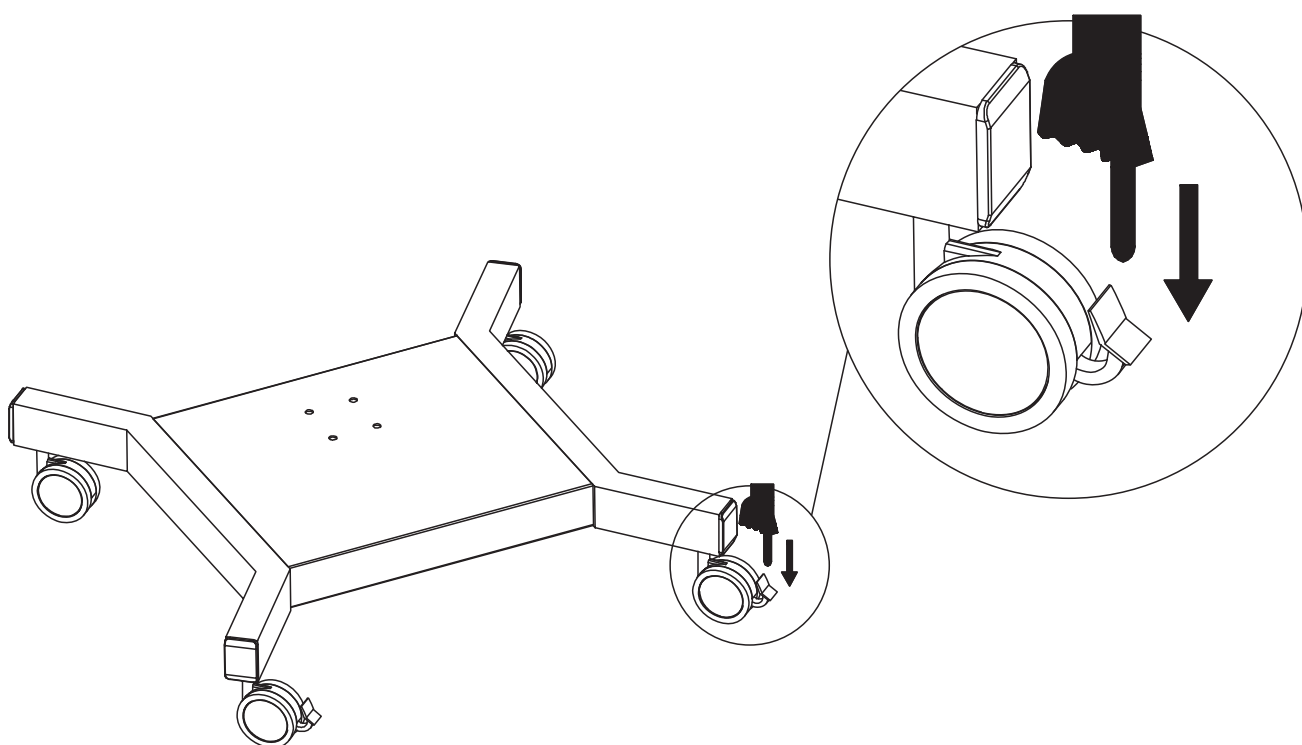

# 2M VESA

**MediaPro 110** — мобильная стойка для дисплея, высота 1720 мм (макс), 2 полки, розетки, серебро

Наклон вверх  $-15^\circ$ , наклон вниз  $+5^\circ$

Книжный и альбомный режимы просмотра

**1**

**2**

Перед установкой нажать вниз для блокировки движения

**3**

4

**5**