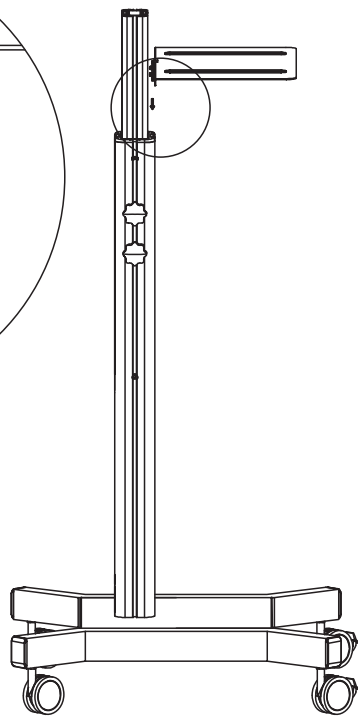

# 2M VESA

**MediaPro 110** — мобильная стойка для дисплея, высота 1720 мм (макс), 2 полки, розетки, серебро

## EAC

30-60" / 76-152 см

Полка для камеры  
5 кг (макс)

Полка для кодека  
10 кг (макс)

Дисплей  
60 кг (макс)

800x400 (макс)

Наклон вверх  $-15^\circ$ , наклон вниз  $+5^\circ$

Книжный и альбомный режимы просмотра

**1**

**2**

Перед установкой нажать вниз для блокировки движения

**3**

4

**5**

для VESA больше 200x200

$V \neq 200\text{MM}$

$V_i \neq 200\text{MM}$

**6**

$V \neq 200\text{MM}$

$V_i \neq 200\text{MM}$

**7**

**8**