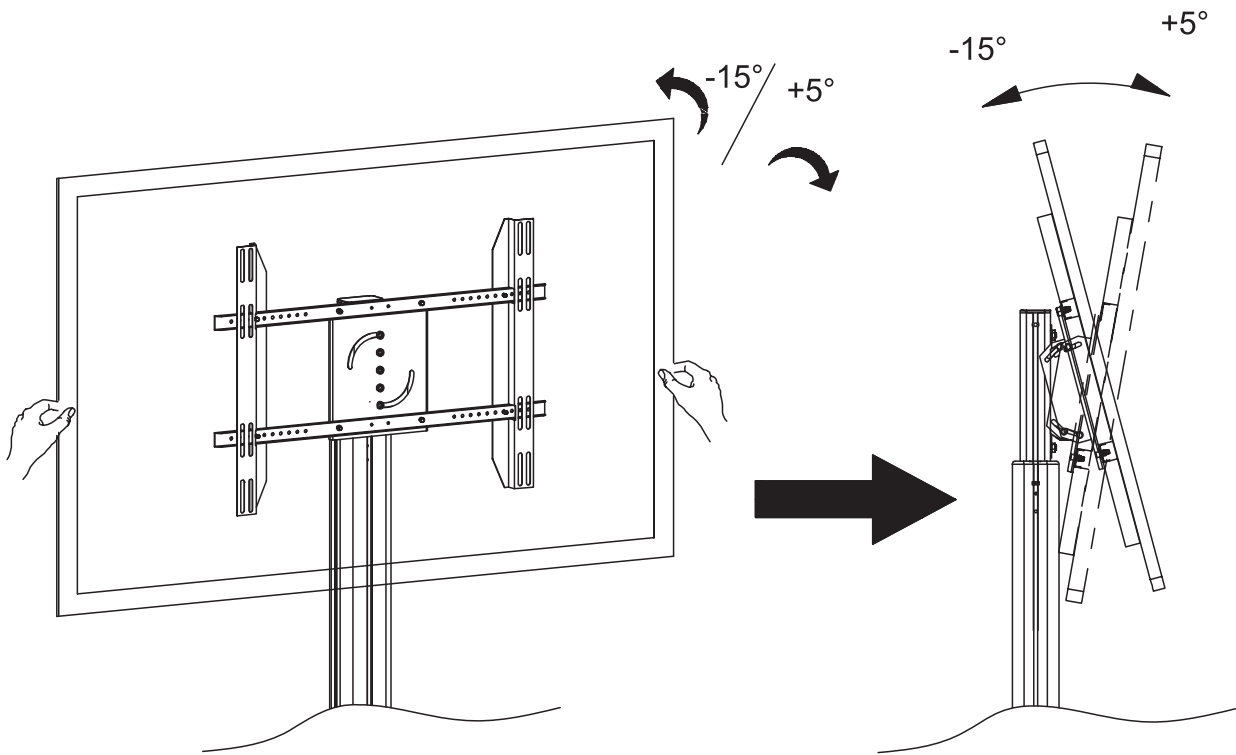

Наклон вверх -15° , наклон вниз $+5^\circ$