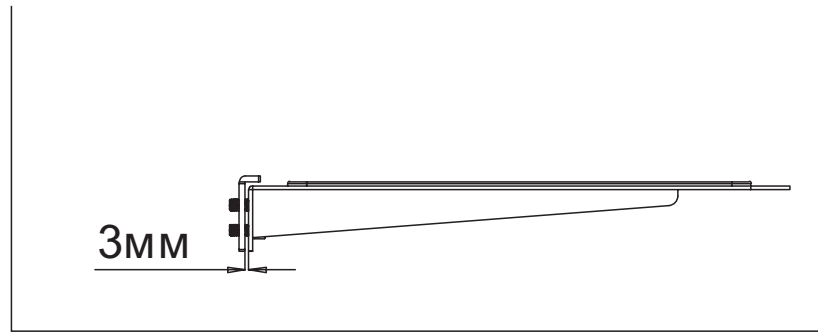

## EAC

30-60" / 76-152 см

Полка для камеры  
5 кг (макс)

Полка для кодека  
10 кг (макс)

Дисплей  
60 кг (макс)

800x400 (макс)

Наклон вверх  $-15^\circ$ , наклон вниз  $+5^\circ$

Книжный и альбомный режимы просмотра

**1**

**2**

Перед установкой нажать вниз для блокировки движения

**3**

4

**5**

для VESA больше 200x200

$V \neq 200\text{MM}$

$V_i \neq 200\text{MM}$

**6**

$V \neq 200\text{MM}$

$V_i \neq 200\text{MM}$

**7**

**8**