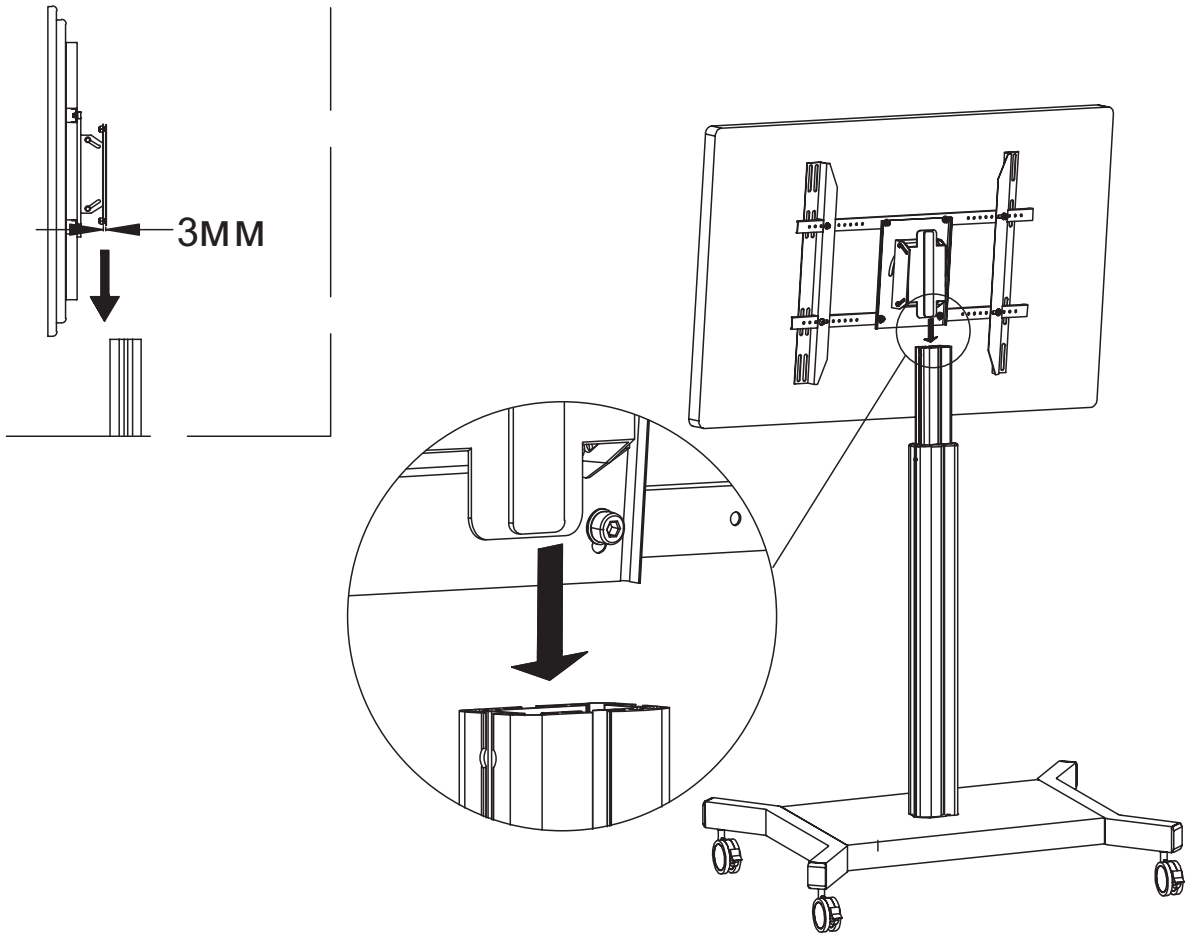

# 2M VESA

**MediaPro 110** — мобильная стойка для дисплея, высота 1720 мм (макс), 2 полки, розетки, серебро

## EAC

30-60" / 76-152 см

Полка для камеры  
5 кг (макс)

Полка для кодека  
10 кг (макс)

Дисплей  
60 кг (макс)

800x400 (макс)

для VESA больше 200x200

$V \neq 200\text{MM}$

$V_i \neq 200\text{MM}$

**6**

$V \neq 200\text{MM}$

$V_i \neq 200\text{MM}$

**7**

**8**