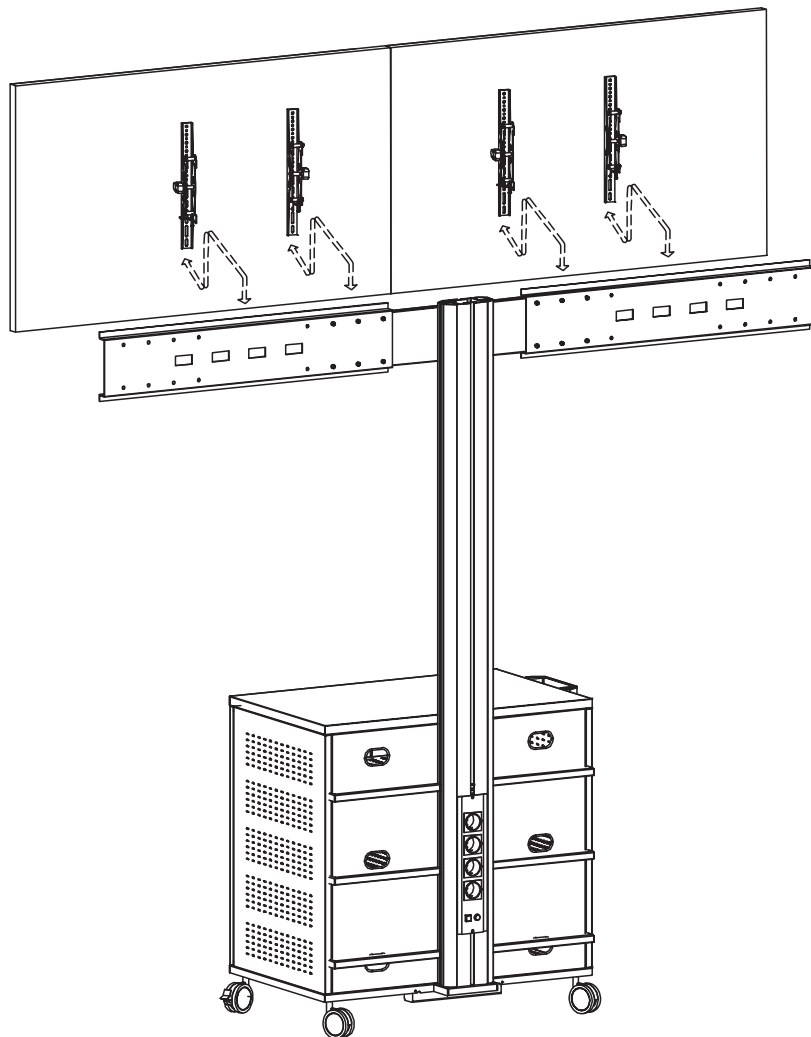

2MESA

MediaPro1210 — мобильная стойка для 2-х дисплеев 30-60", 2x60 кг, наклон $-5^{\circ}/+12^{\circ}$, VESA 800x400 (макс), большая тумба, высота 1800 мм (макс), черный

EAC

30-60" / 76-152см

Дисплей
60 кг
(макс)

10

11

12

13

14

15

16