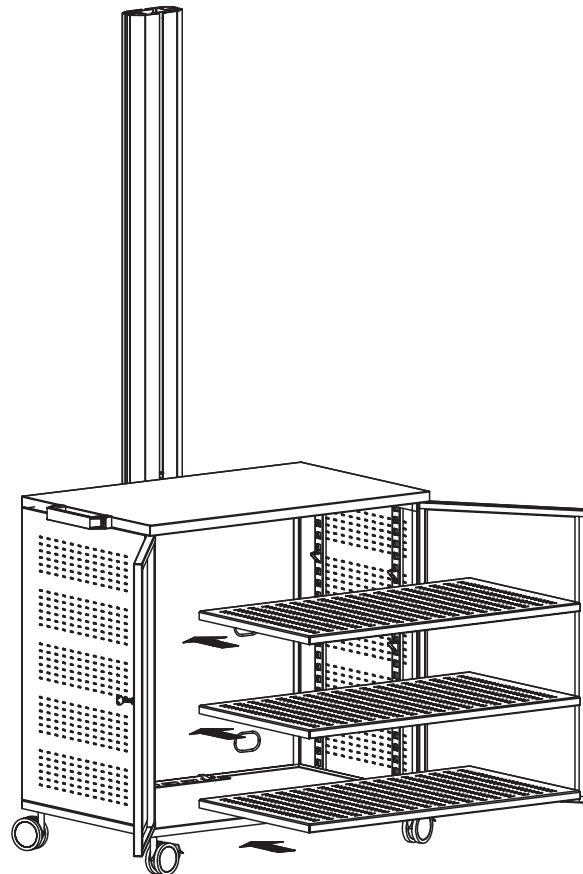

2MESA

MediaPro1210 — мобильная стойка для 2-х дисплеев 30-60", 2x60 кг, наклон $-5^{\circ}/+12^{\circ}$, VESA 800x400 (макс), большая тумба, высота 1800 мм (макс), черный

EAC

30-60" / 76-152см

Дисплей
60 кг
(макс)

1

2

3

4

5

6

7

9

10

11

12

13

14

15

16