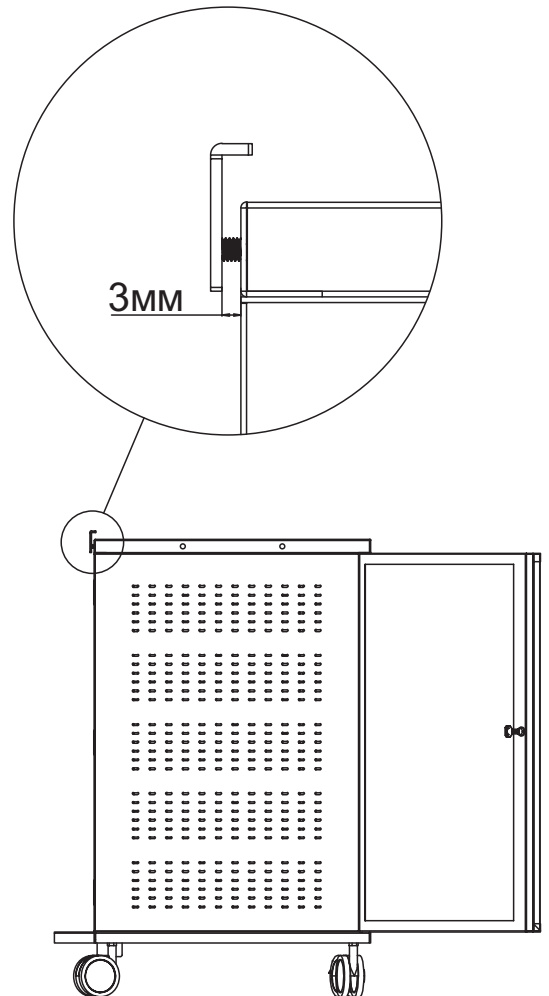

2MESA

MediaPro1210 — мобильная стойка для 2-х дисплеев 30-60", 2x60 кг, наклон $-5^{\circ}/+12^{\circ}$, VESA 800x400 (макс), большая тумба, высота 1800 мм (макс), черный

EAC

30-60" / 76-152см

Дисплей
60 кг
(макс)

800x400
(макс)

MDP-1210-B

 x 1	 x 1	 x 3		
 x 2	 x 1	 x 2	 x 2	 x 1
 x 2	 x 2	 x 1	 x 1	 x 3

A  M8x25 x4	 M8 x4	B  HD 001 x1	 M6x10 x1	 M6 x1	C  M8x15 x2	D  x12	E  M6x15 x8	 M6 x8	F  17MM x1	G  M8 x8										
H  M8x25 x8				 M6x25 x8	 M5x15 x8	 M4x15 x8	I  M8 x8				 M6 x8	 M5 x8	 M4 x8	J 6MM  x1				5MM  x1	4MM  x1	3MM  x1

1

2

3

4

5

6

7

9

10

11

12

13

14

15

16