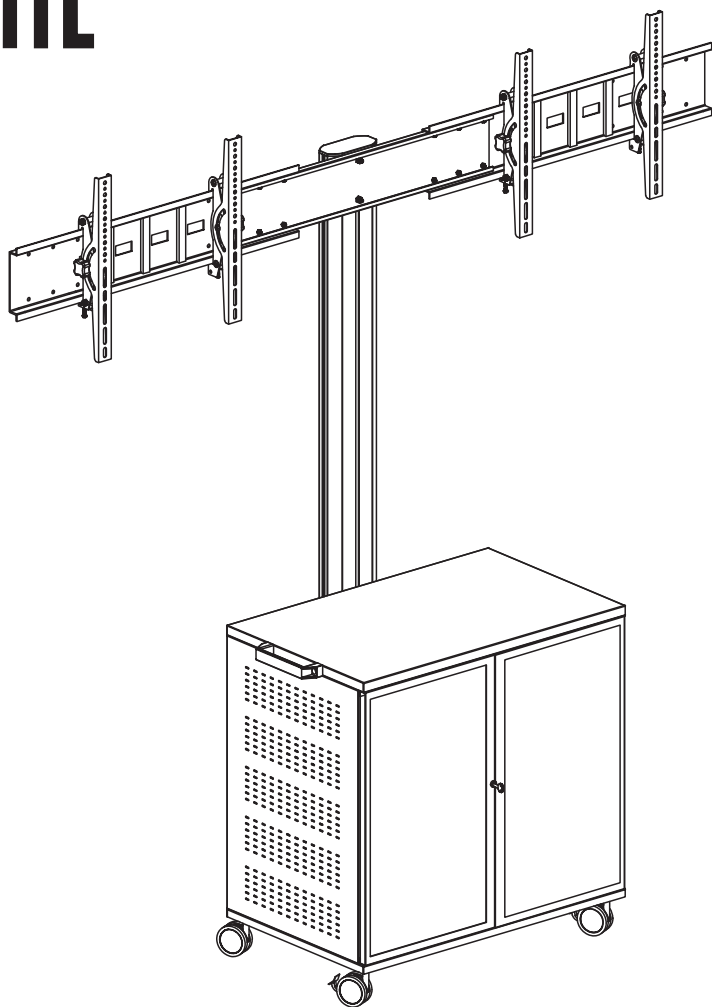

2MESA

MediaPro1210 — мобильная стойка для 2-х дисплеев 30-60", 2x60 кг, наклон $-5^{\circ}/+12^{\circ}$, VESA 800x400 (макс), большая тумба, высота 1800 мм (макс), черный

EAC

30-60" / 76-152см

Дисплей
60 кг
(макс)

800x400
(макс)

MDP-1210-B

 x 1	 x 1	 x 3		
 x 2	 x 1	 x 2	 x 2	 x 1
 x 2	 x 2	 x 1	 x 1	 x 3

A  M8x25 x4	 M8 x4	B  HD 001 x1	 M6x10 x1	 M6 x1	C  M8x15 x2	D  x12	E  M6x15 x8	 M6 x8	F  17MM x1	G  M8 x8										
H  M8x25 x8				 M6x25 x8	 M5x15 x8	 M4x15 x8	I  M8 x8				 M6 x8	 M5 x8	 M4 x8	J 6MM  x1				5MM  x1	4MM  x1	3MM  x1