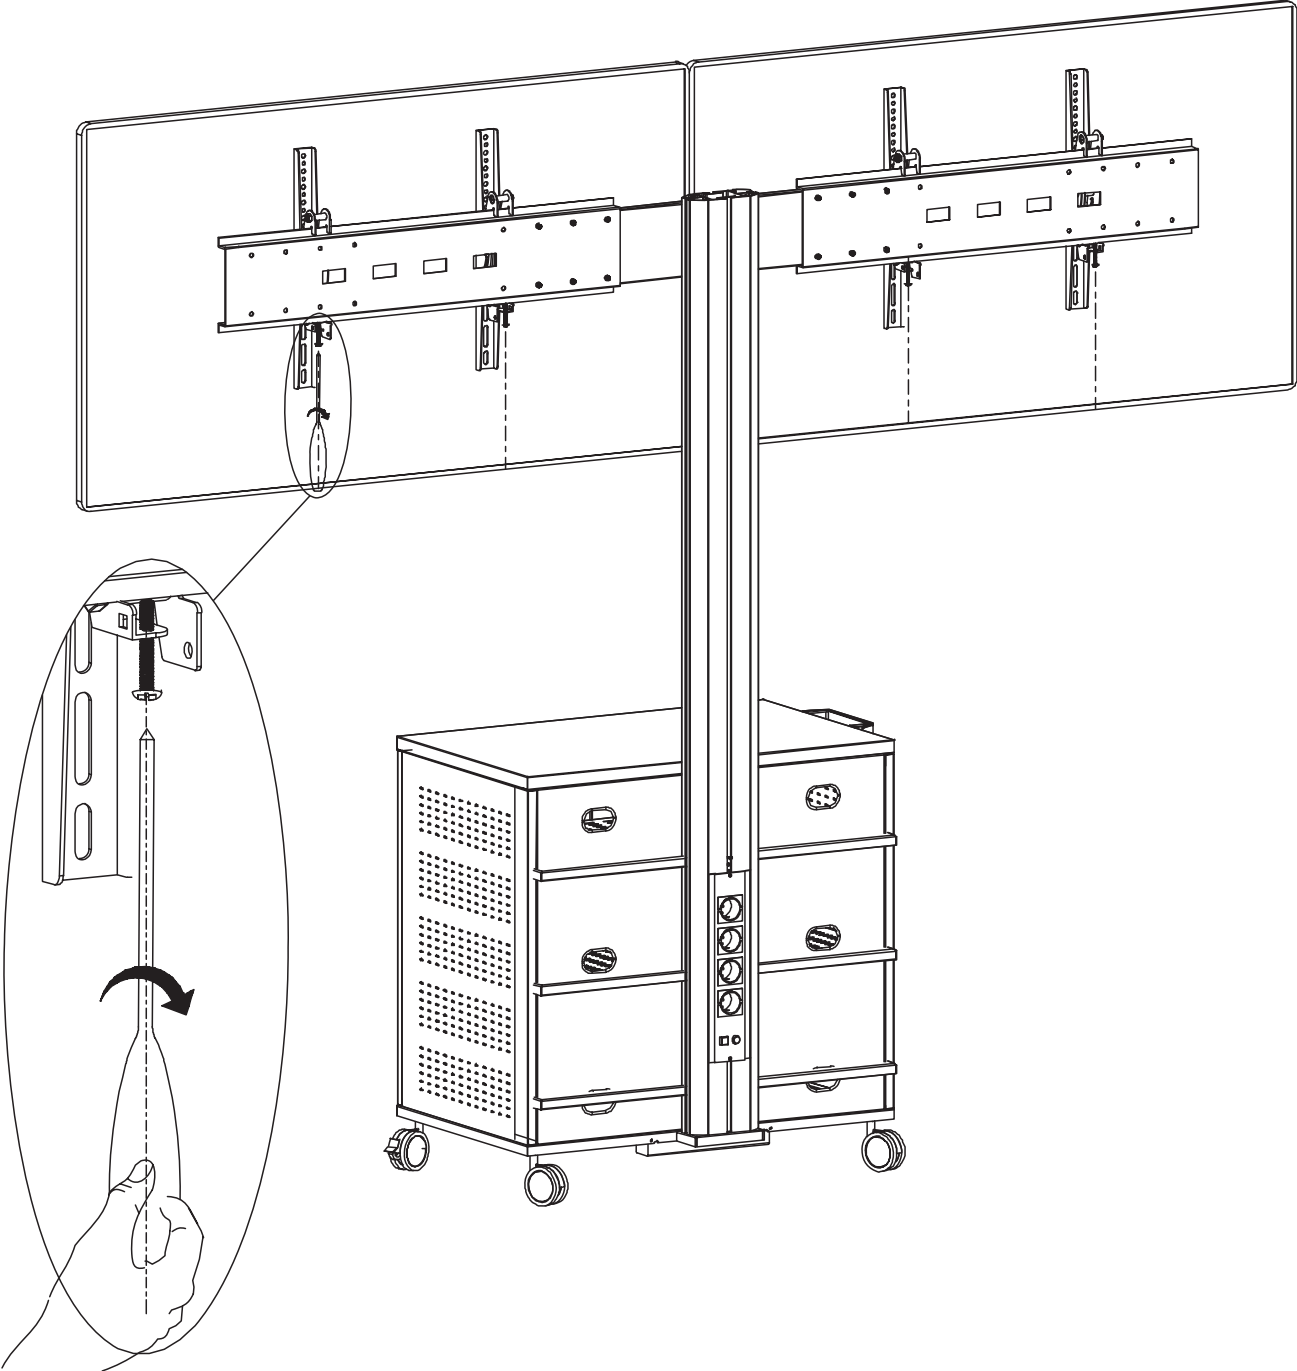

2MESA

MediaPro1210 — мобильная стойка для 2-х дисплеев 30-60", 2x60 кг, наклон $-5^{\circ}/+12^{\circ}$, VESA 800x400 (макс), большая тумба, высота 1800 мм (макс), черный

EAC

30-60" / 76-152см

Дисплей
60 кг
(макс)

10

11

12

13

14

15

16