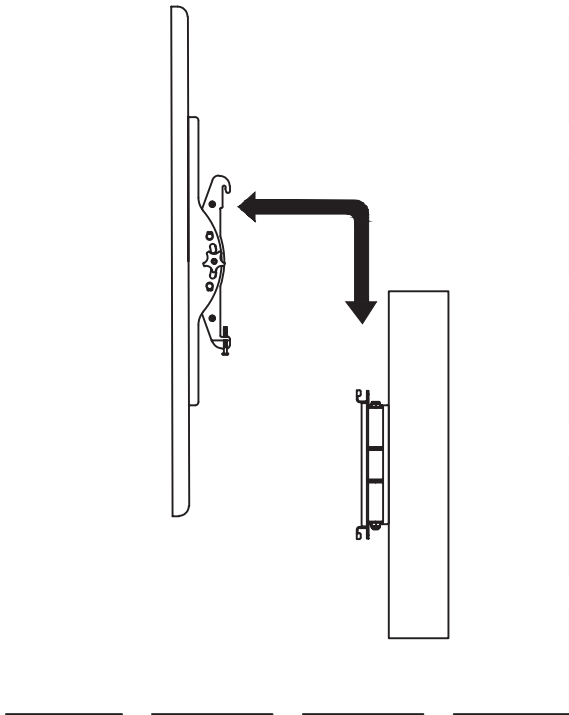

2M VESA

Vertica 580 — настенное крепление для дисплея 42-70"HD, 60кг, VESA 800x400 (макс.), наклон 15°, поворот 180°, профиль 99-500 мм, черный

42-70" / 106-177CM

Дисплей
60 кг
(макс)

800x400
(макс)

VTC-0580-B

1

2

3

4

5