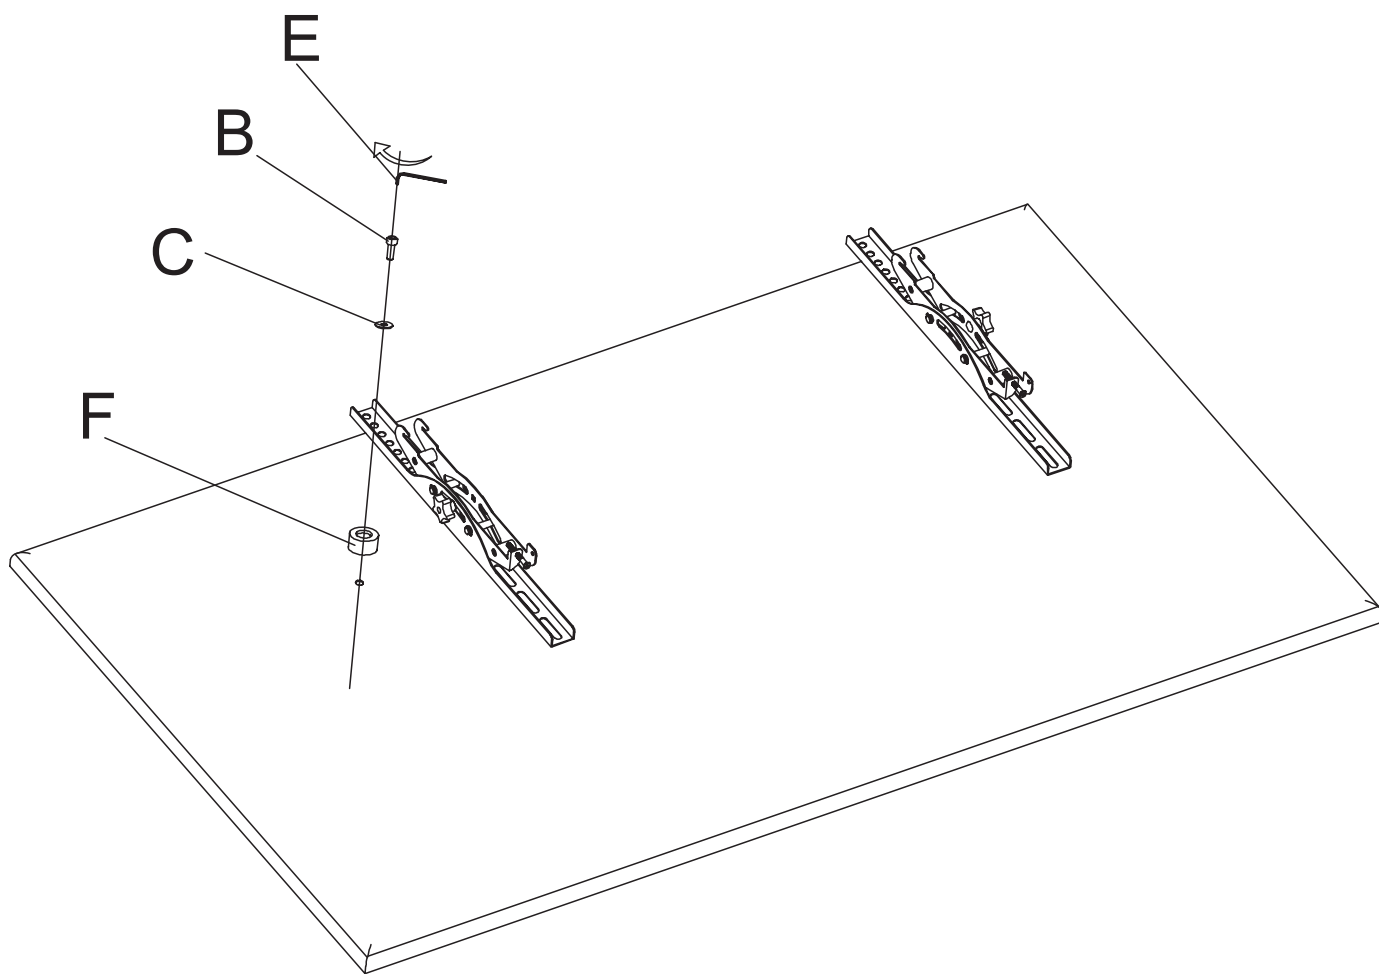

2M VESA

Vertica 580 — настенное крепление для дисплея 42-70"HD, 60кг, VESA 800x400 (макс.), наклон 15°, поворот 180°, профиль 99-500 мм, черный

42-70" / 106-177CM

Дисплей
60 кг
(макс)

800x400
(макс)

VTC-0580-B

1

2

3

4

5