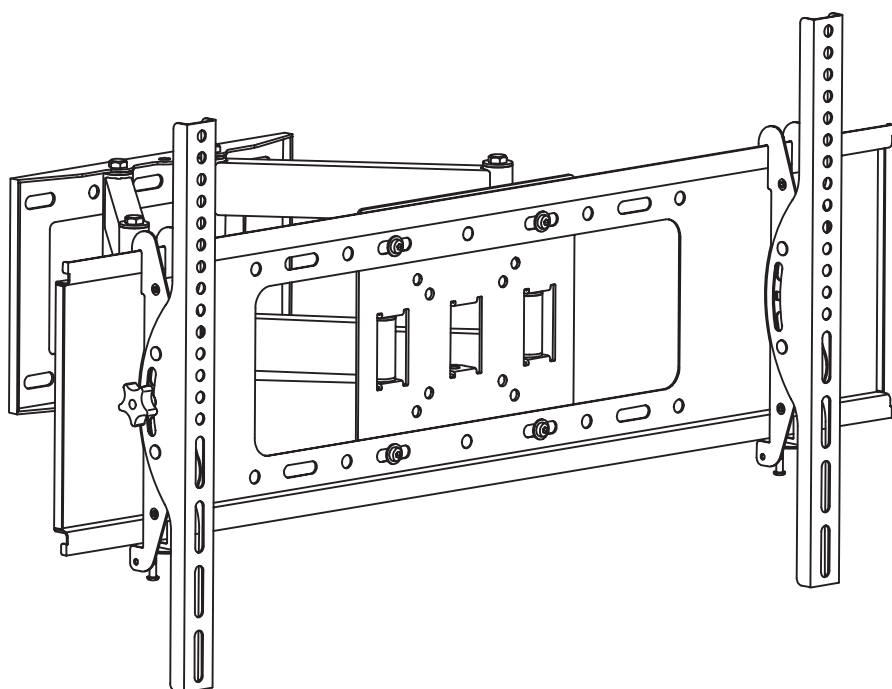

2M VESA

Vertica 580 — настенное крепление для дисплея 42-70"HD, 60кг, VESA 800x400 (макс.), наклон 15°, поворот 180°, профиль 99-500 мм, черный

42-70" / 106-177CM

Дисплей
60 кг
(макс)

800x400
(макс)

VTC-0580-B

1

2

3

4

5