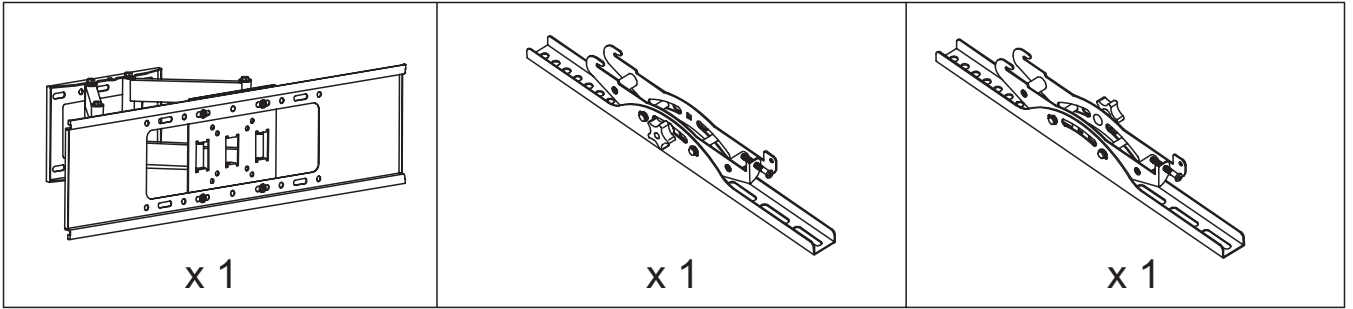

2M VESA

Vertica 580 — настенное крепление для дисплея 42-70"HD, 60кг, VESA 800x400 (макс.), наклон 15°, поворот 180°, профиль 99-500 мм, черный

42-70" / 106-177CM

Дисплей
60 кг
(макс)

800x400
(макс)

VTC-0580-B