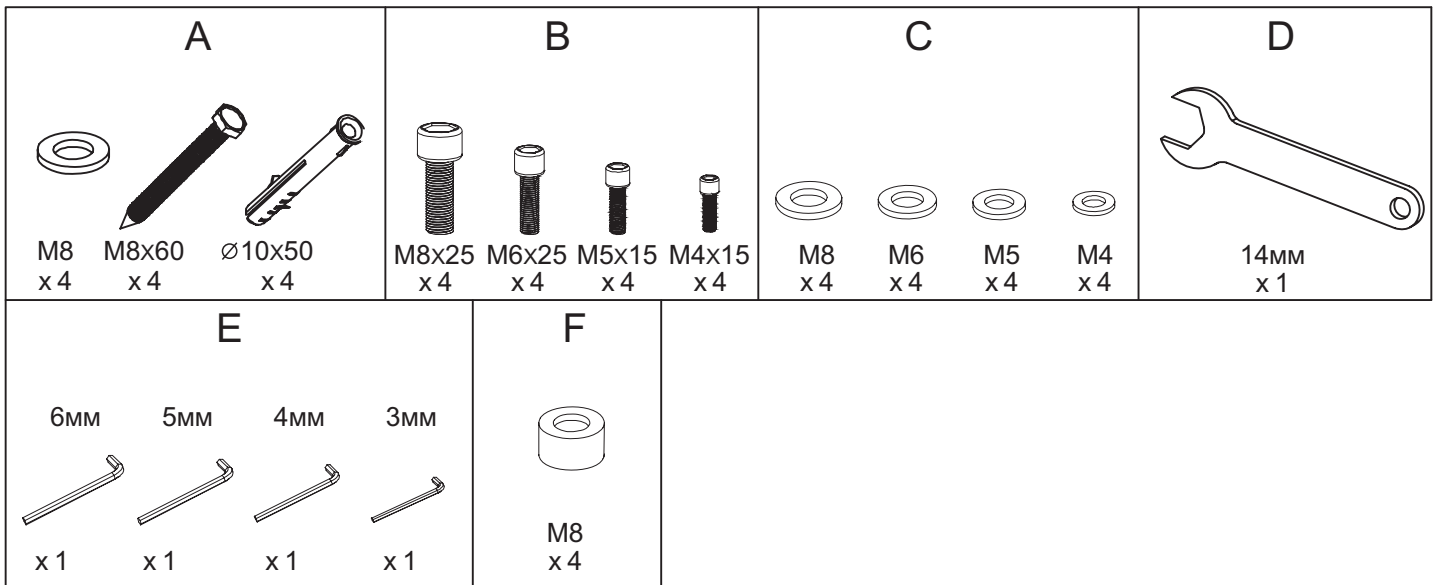

2M VESA

Vertica 580 — настенное крепление для дисплея 42-70"HD, 60кг, VESA 800x400 (макс.), наклон 15°, поворот 180°, профиль 99-500 мм, черный

42-70" / 106-177CM

Дисплей
60 кг
(макс)

800x400
(макс)

VTC-0580-B

1

2

3

4

5