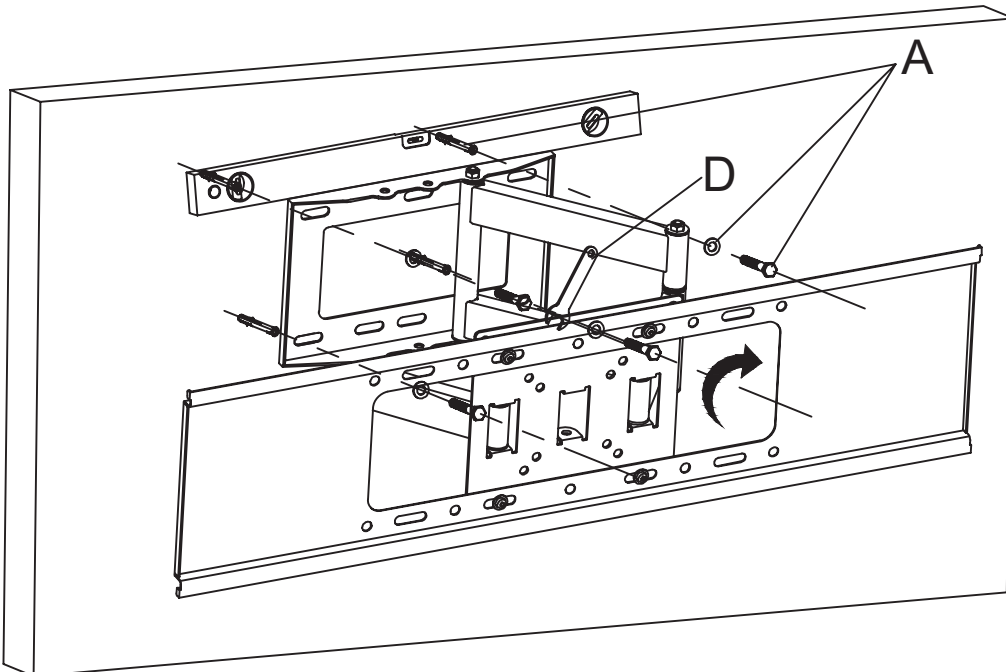

2M VESA

Vertica 580 — настенное крепление для дисплея 42-70"HD, 60кг, VESA 800x400 (макс.), наклон 15°, поворот 180°, профиль 99-500 мм, черный

42-70" / 106-177CM

Дисплей
60 кг
(макс)

800x400
(макс)

VTC-0580-B

1

2

3

4

5